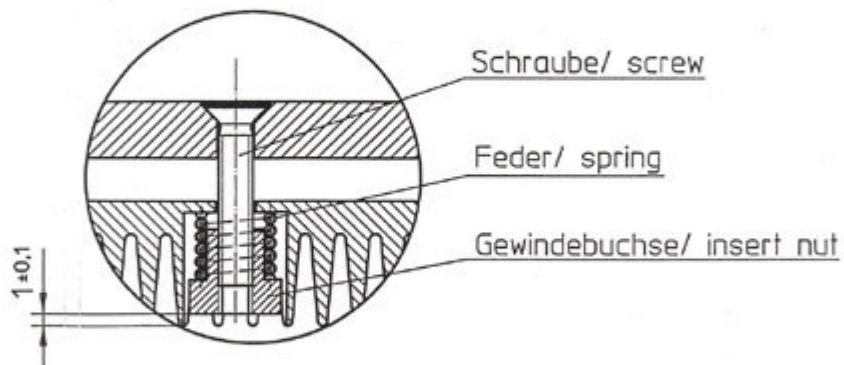

Montage d. Gewindebuchse für Heiz-/ Kühlplatte  
assembly of the insert nut for heating-/ cooling plate

Bitte immer paarweise austauschen.  
Exchange always in pairs please.

**eppendorf**

5395 900.276-00